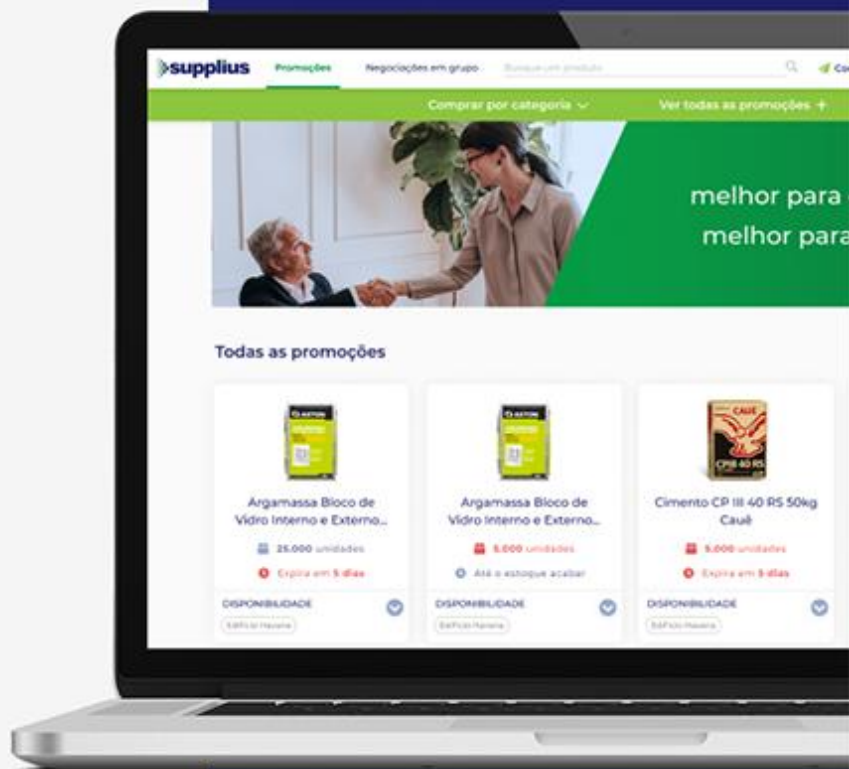

# Cadastre-se na plataforma Supplus

Mais de 20 construtoras já estão prontas para comprar de uma forma mais inteligente com a Supplus. Faça também seu cadastro e compartilhe com nosso time suas demandas de materiais.

A Supplus é a plataforma digital que revoluciona a forma de comprar. Cadastre-se e comprove.

[www.supplus.com](http://www.supplus.com)  
(31) 98240-9533

**NOVA  
PARCERIA  
SICEPOT MG**

**Serviço gratuito para  
todos os associados!**